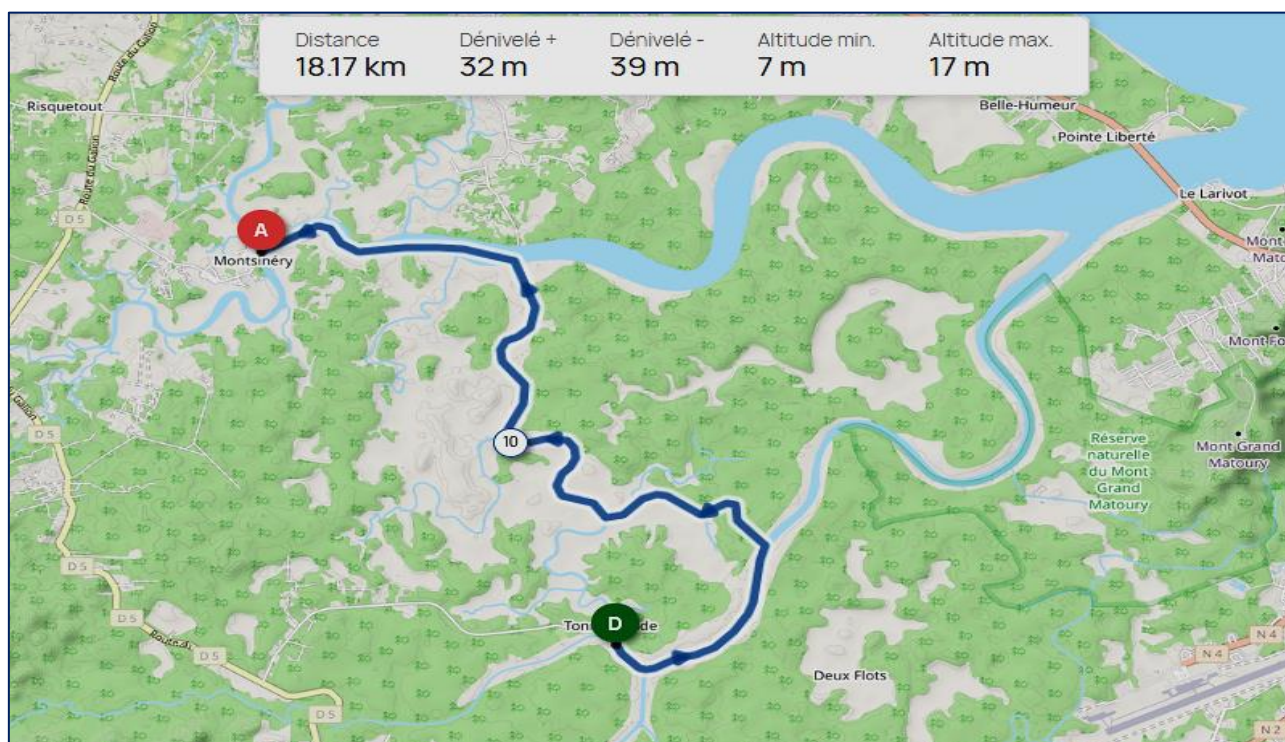

Le Comité Régional de Canoë-Kayak et de la Pirogue vous présente :

Les 1000 Rames & Pagaies !

Le Comité Régional de Canoë-Kayak et de la Pirogue souhaite, au travers de cette manifestation de masse, rendre incontournable cette randonnée nautique reliant le bourg de Tonnegrande (au niveau du degrad) au bourg de Montsinery.

Pas moins de 18 km de navigation, dans un décor idyllique, sont proposés aussi bien pour les compétiteurs que pour le grand public.

Le rendez-vous de toutes les embarcations non motorisées, propulsées à la rame et à la pagaie.

Programme :

12h-13h : inscriptions

13h30 : briefing

14h : départ

15h30 à 16h : arrivées

17h : remise des prix

Parcours

Catégories :